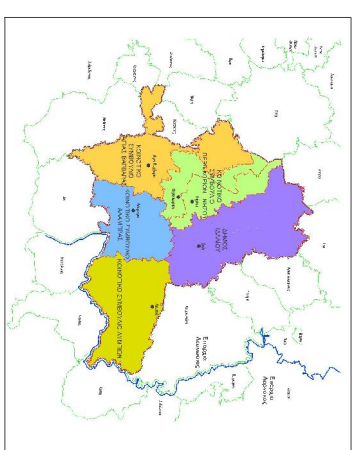

- Όμοιο Τομιακό Σχέδιο για την Περιοχή
- Νέοι της Αστικής
- Όμοιο Τομιακών Αρχών Τομιακό Σχέδιο
- Όμοιο Γενικά Σχεδίων Κανονισμών
- Ιστορικός Περιήγος / Ομοιοτική Ζώνη
- Εθνικό Οδικό Δίκτυο - Αυτοκινητοδρόμος
- Αστικός - Ασφατικό & Αστικός - Αστικός
- Περιφερειακός Αυτοκινητοδρόμος Αστικός
- Αρθροί Γραμμοκίβητος Σχυστός
- Αρθροί Ασφατικό Σχυστός (Βασικοί Σύνδεσμοί / Σύνδεσμοί)
- Κύριοι Κλίβητοι
- Κύριο Δίκτυο Τομιακοδρόμων

**ΤΜΗΜΑ ΠΟΛΕΟΔΟΜΙΑΣ ΚΑΙ ΟΙΚΗΣΕΩΣ**  
**ΤΟΠΙΚΟ ΣΧΕΔΙΟ**  
**ΓΙΑ ΤΗΝ ΠΕΡΙΟΧΗ ΝΟΤΙΑ ΤΗΣ ΑΕΥΚΟΣΙΑΣ**  
**ΕΓΚΡΙΜΕΝΟ 2015**

**Κύριο Δίκτυο Τομιακοδρόμων**

ΗΜΕΡΟΜΗΝΙΑ: Μάρς 2015

ΑΡ. ΣΧΕΔΙΟΥ: 4